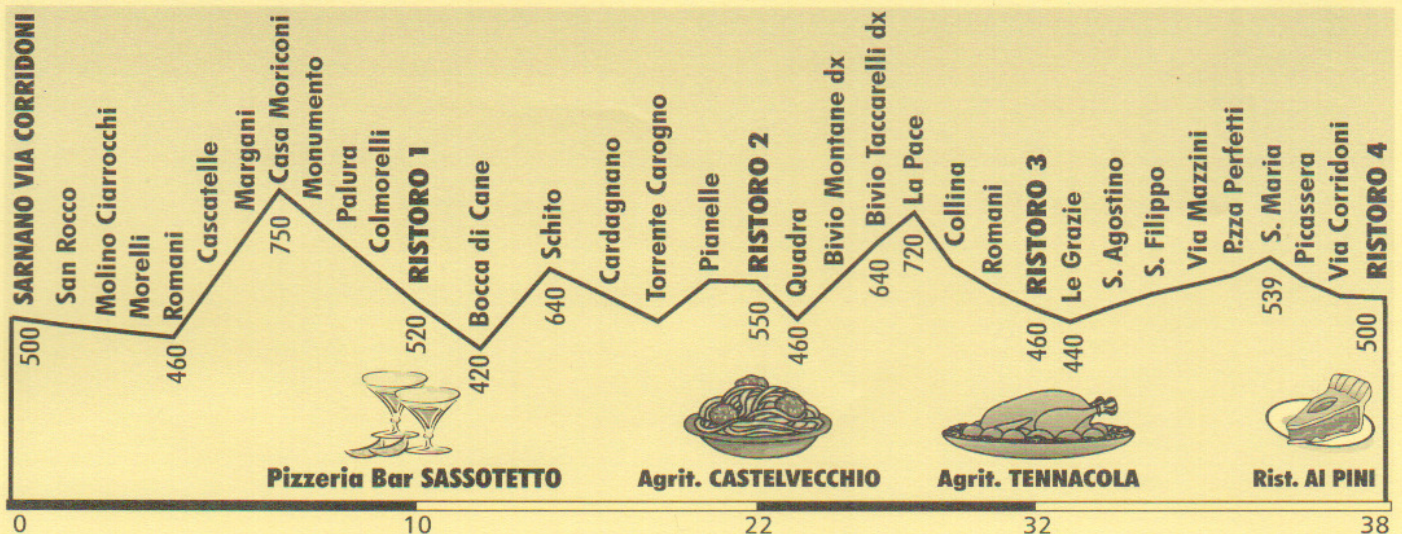

ore 08,00
ore 08,30
ore 10,00
ore 12,00
ore 14,00
ore 15,40

Ritrovo e iscrizione presso il Ristorante Pensione Ai PINI
Partenza
Prima sosta RISTORO 1 Pizzeria Bar SASSOTETTO fino alle ore 10,30
Seconda sosta RISTORO 2 Agriturismo CASTELVECCHIO fino alle ore 13,00
Terza sosta RISTORO 3 Agriturismo TENNACOLA fino alle ore 15,00
Quarta sosta RISTORO 4 Ristorante Pensione Ai PINI